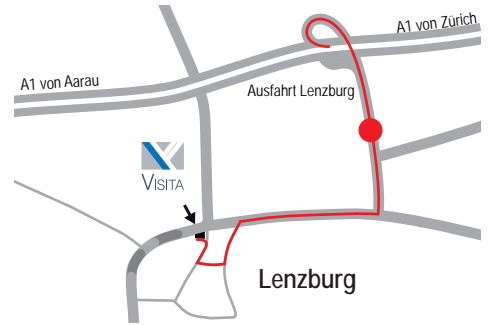

GPS Hinweis: Wir haben bemerkt, dass die Adresse „Niederlenzerstrasse 25“ nicht auf allen GPS Systemen verfügbar ist.

Autobahn Ausfahrt Lenzburg

An der Kreuzung bei der Berufsschule Lenzburg biegen Sie rechts ab.

Fahren Sie ca. 500m der Strasse nach.

Fahren Sie gerade aus.

GPS Hinweis: Wir haben bemerkt, dass die Adresse „Niederlenzerstrasse 25“ nicht auf allen GPS Systemen verfügbar ist.

Fahren Sie gerade aus.

Biegen Sie Links ab.

Biegen Sie Links ab.

Fahren Sie gerade aus in der 30er Zone.

Anfahrtsplan Visita Treuhand AG

GPS Hinweis: Wir haben bemerkt, dass die Adresse „Niederlenzerstrasse 25“ nicht auf allen GPS Systemen verfügbar ist.

Biegen Sie nach dem Hotel rechts ab.

Hier biegen Sie rechts ab.

Fahren Sie gerade aus, bis zur nächsten Kreuzung.

Biegen Sie Rechts ab.

Anfahrtsplan Visita Treuhand AG

GPS Hinweis: Wir haben bemerkt, dass die Adresse „Niederlenzerstrasse 25“ nicht auf allen GPS Systemen verfügbar ist.